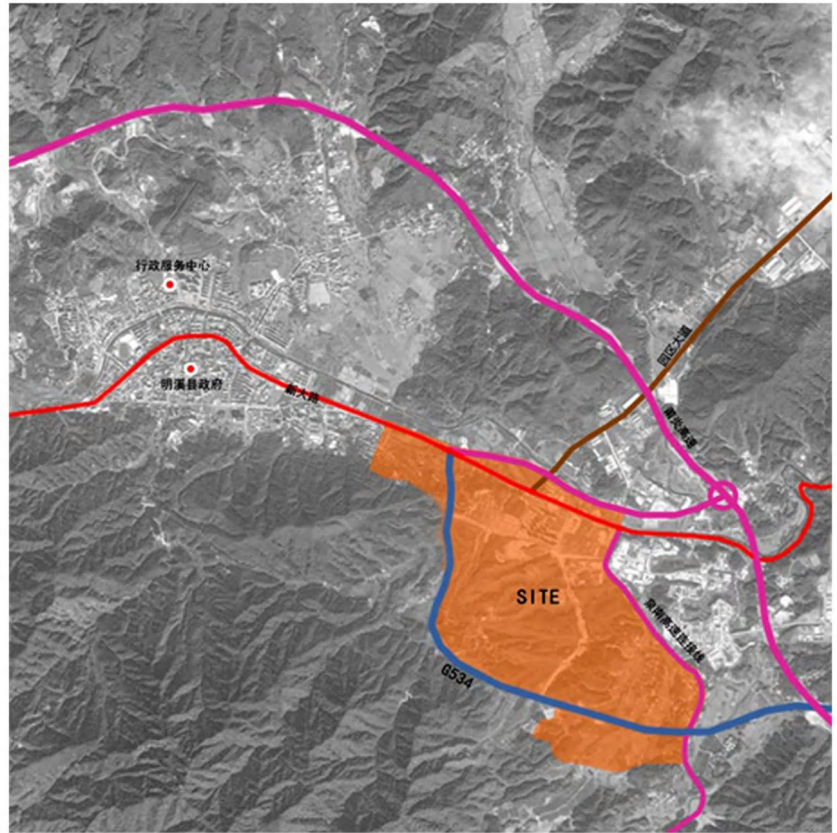

明溪县东部新城控制性详细规划

区位图

宏观层面区位

中观层面区位

微观层面区

宏观层面区位:明溪县位于福建省西北部，县境东邻三明市三元区、梅列区和沙县，南毗永安市，西接清流县、宁化县，北接将乐县、泰宁县、建宁县。是三明市中部通往闽北、赣南的公路交通枢纽。

中观层面区位:规划区位于中心城区东侧，距莆炎高速明溪互通0.5公里，距泉南高速胡坊互通14公里，距兴泉铁路明溪站10公里，对外交通十分便捷。

微观层面区位:规划区位于中心城区狮子山南侧，紧连中心城区和明溪县经济开发区，通过G534、迎宾大道、园区大道与各组团相连，区位交通条件优越。

规划区卫星影像图