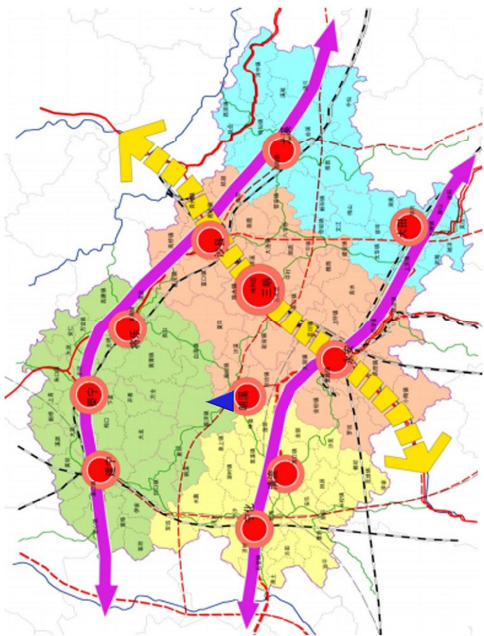

# 福建明溪经济开发区

## A区控制性详细规划

### 区位分析图

明溪在三明中心城市的区位

明溪在三明市域的区位

规划区在三明市的位置

规划区在明溪县域的位置

规划区在明溪县城的位置