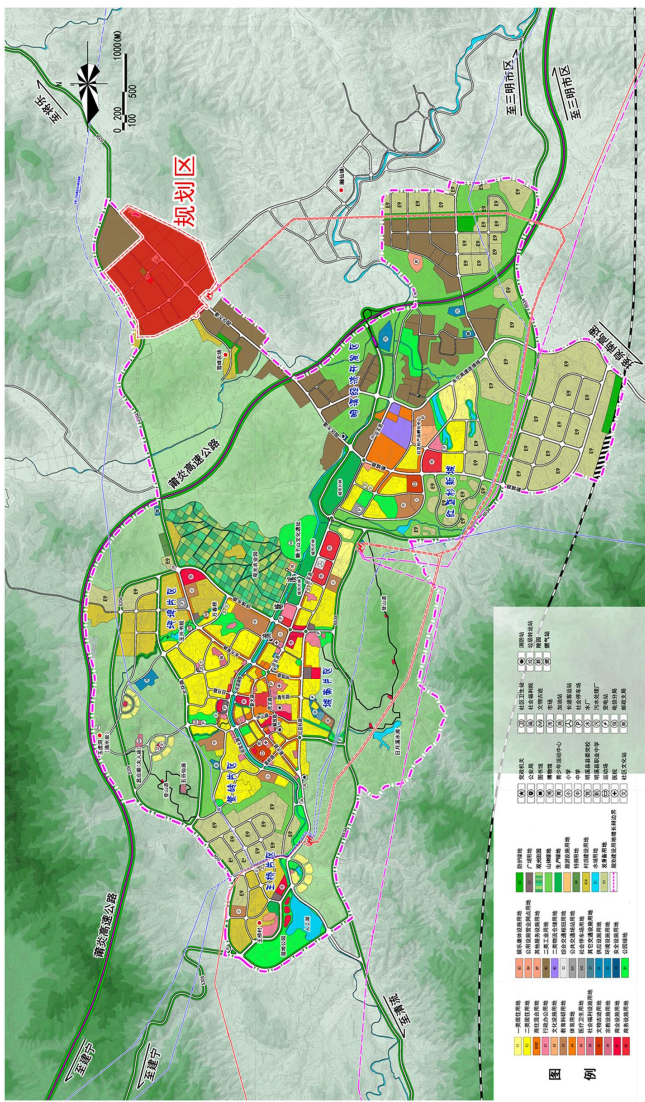

## A区控制性详细规划

### 区位分析图

明溪在三明中心城市的区位

明溪在三明市域的区位

规划区在三明市的位置

规划区在明溪县域的位置

规划区在明溪县城的位置