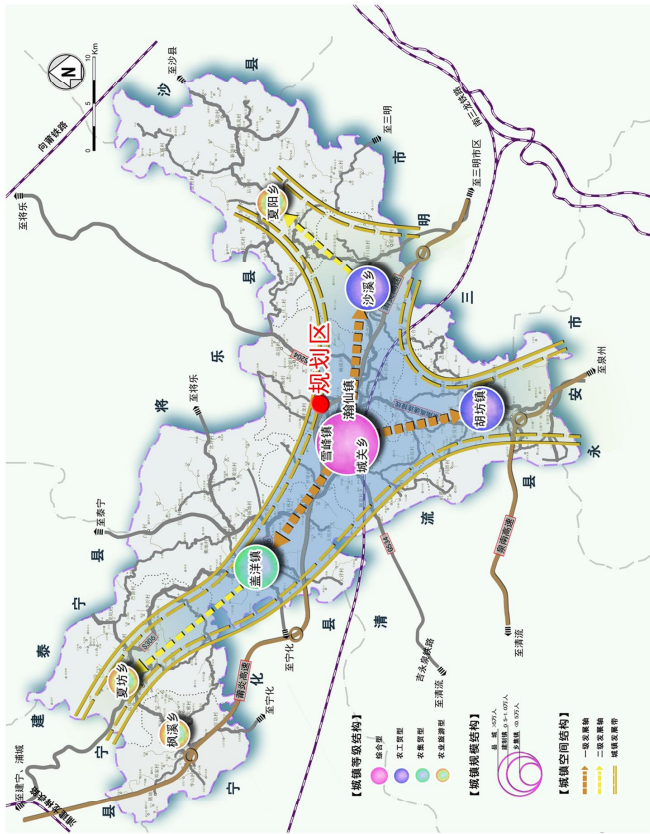

## A区控制性详细规划

### 区位分析图

明溪在三明中心城市的区位

明溪在三明市域的区位

规划区在三明市的位置

规划区在明溪县域的位置

规划区在明溪县城的位置