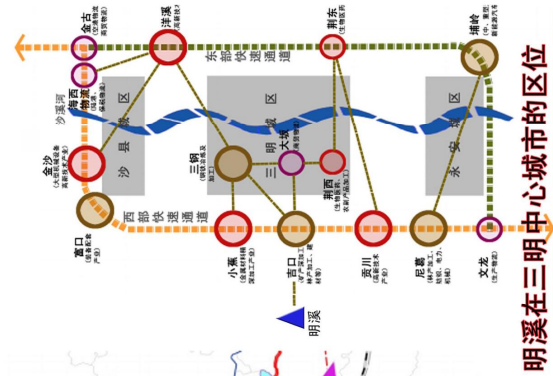

## A区控制性详细规划

### 区位分析图

明溪在三明中心城市的区位

明溪在三明市域的区位

规划区在三明市的位置

规划区在明溪县域的位置

规划区在明溪县城的位置