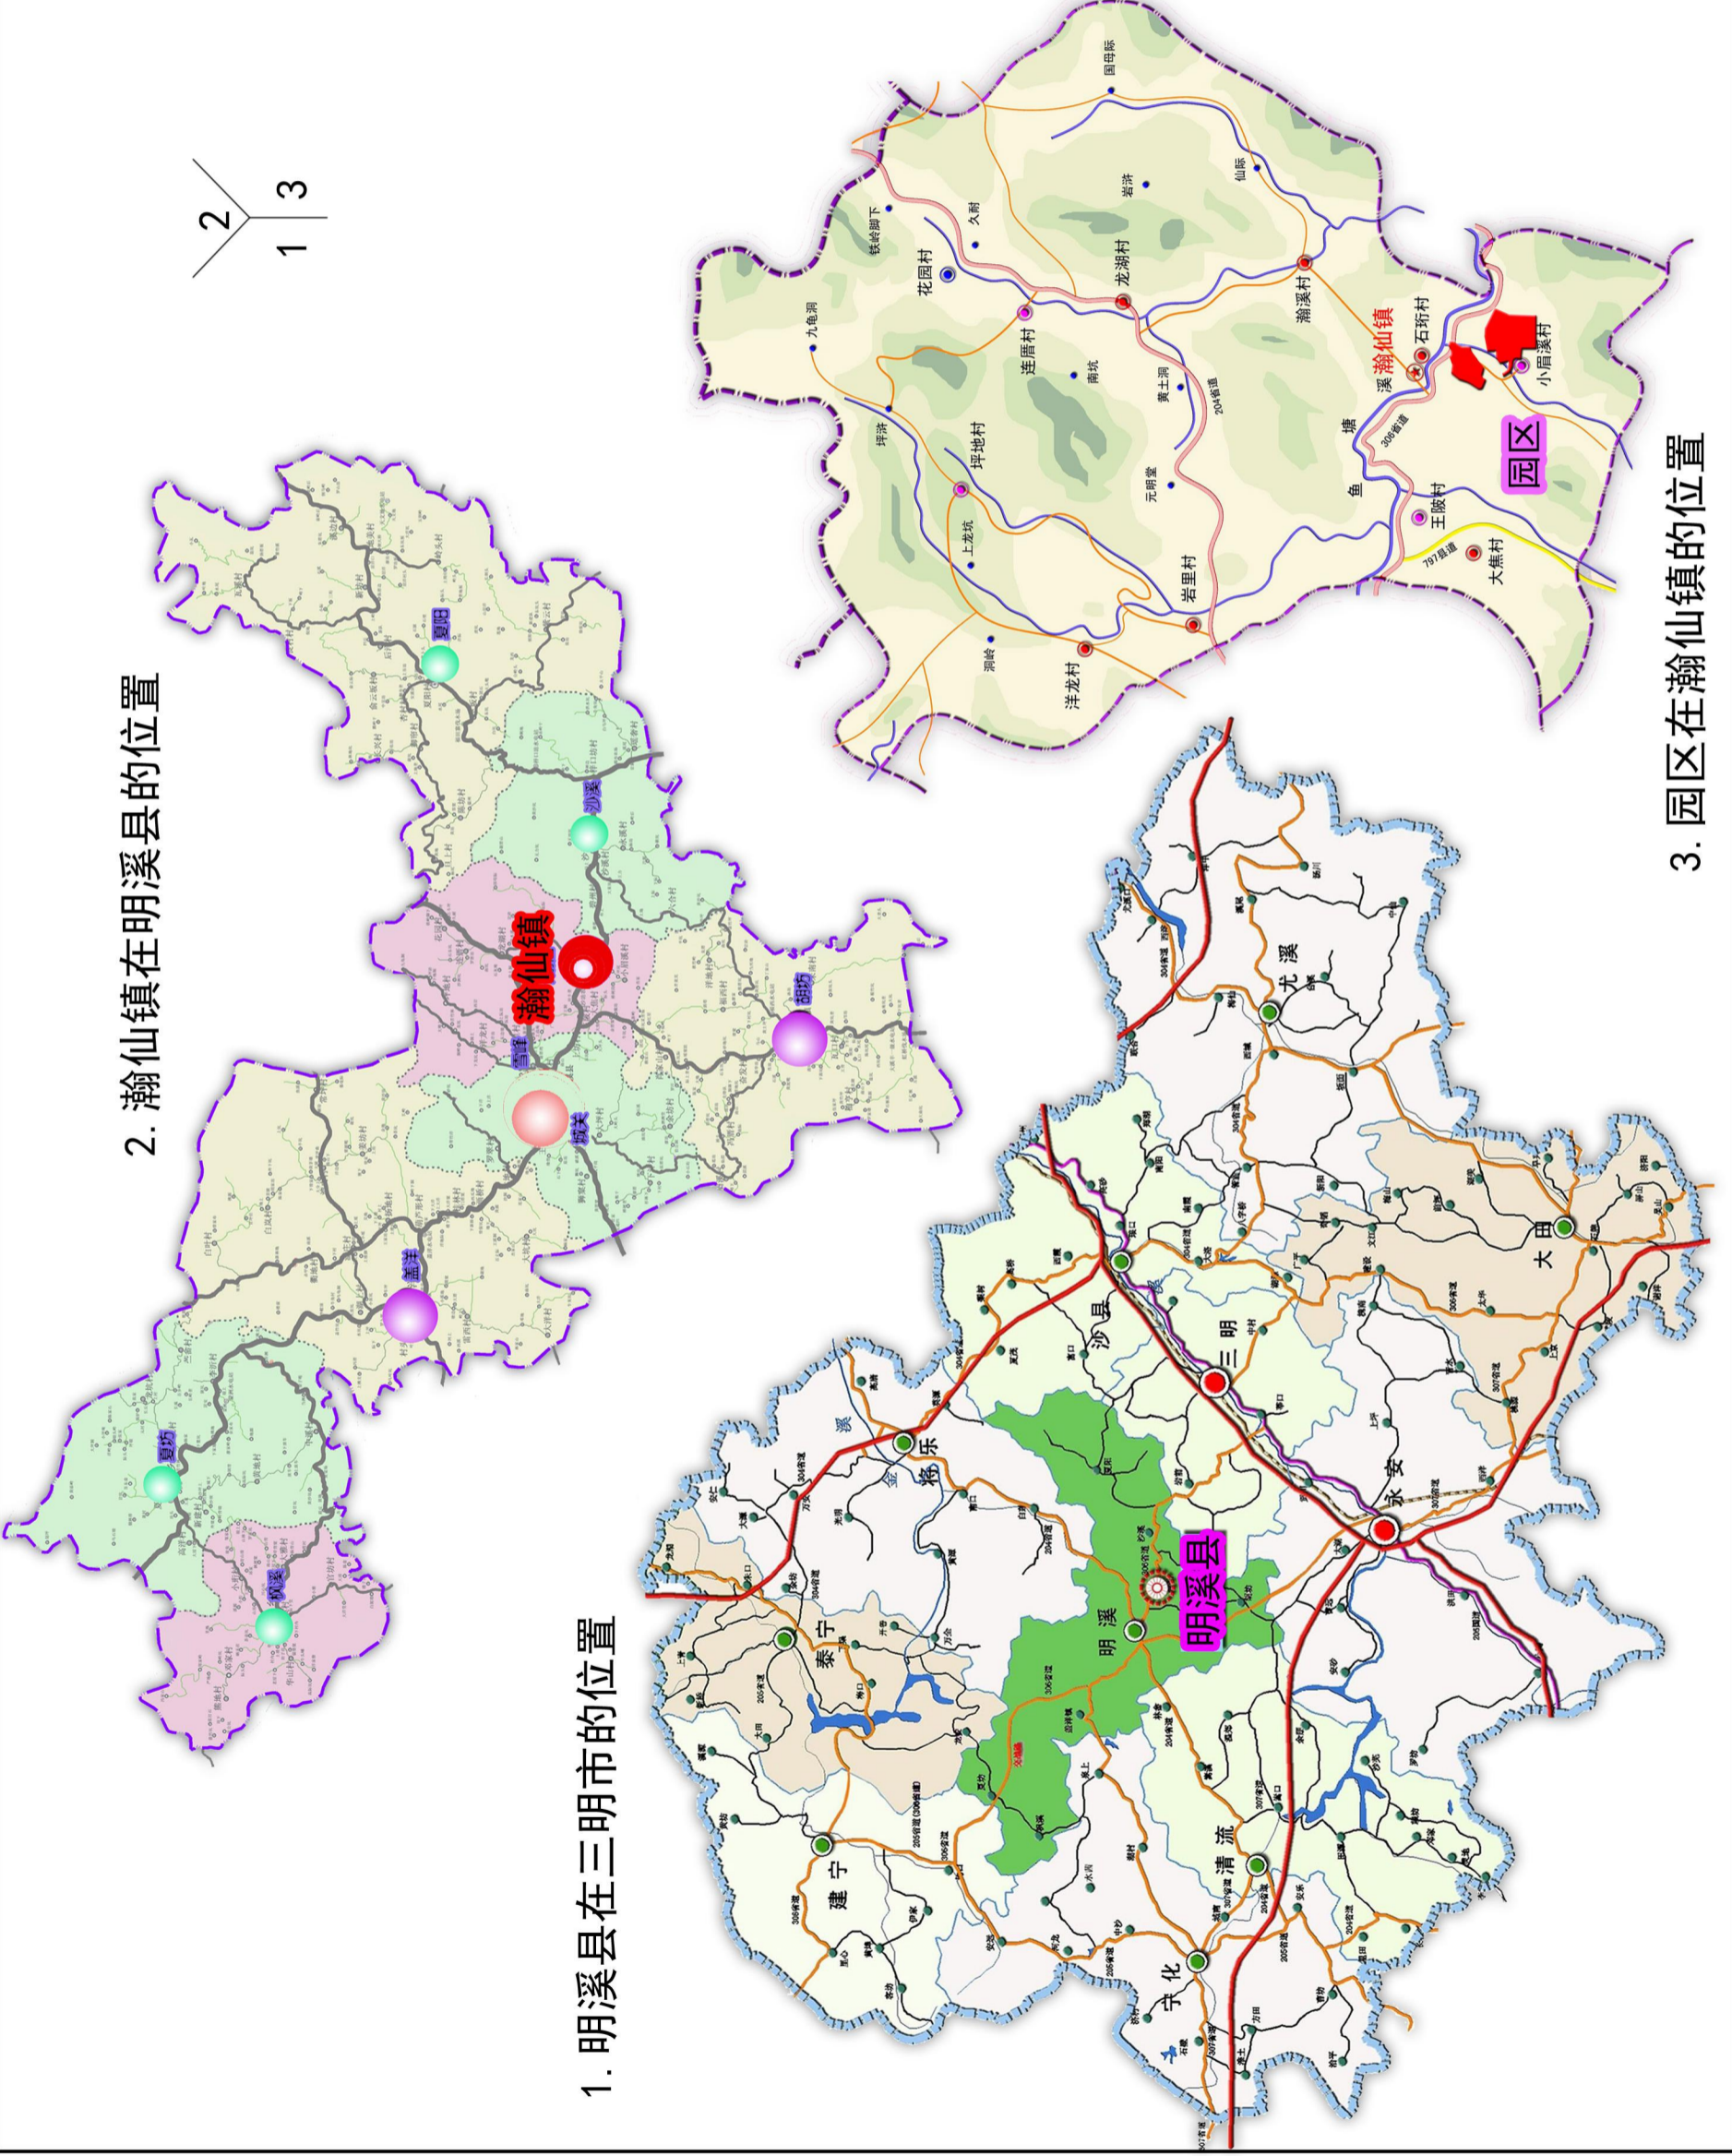

# 明溪县工业集中区扩区控制性详细规划（2020-2030）

区位图

规划园区位于瀚仙镇境内，在瀚仙镇区南部，工业集中区东侧，紧邻现状工业集中区。

3. 园区在瀚仙镇的位置