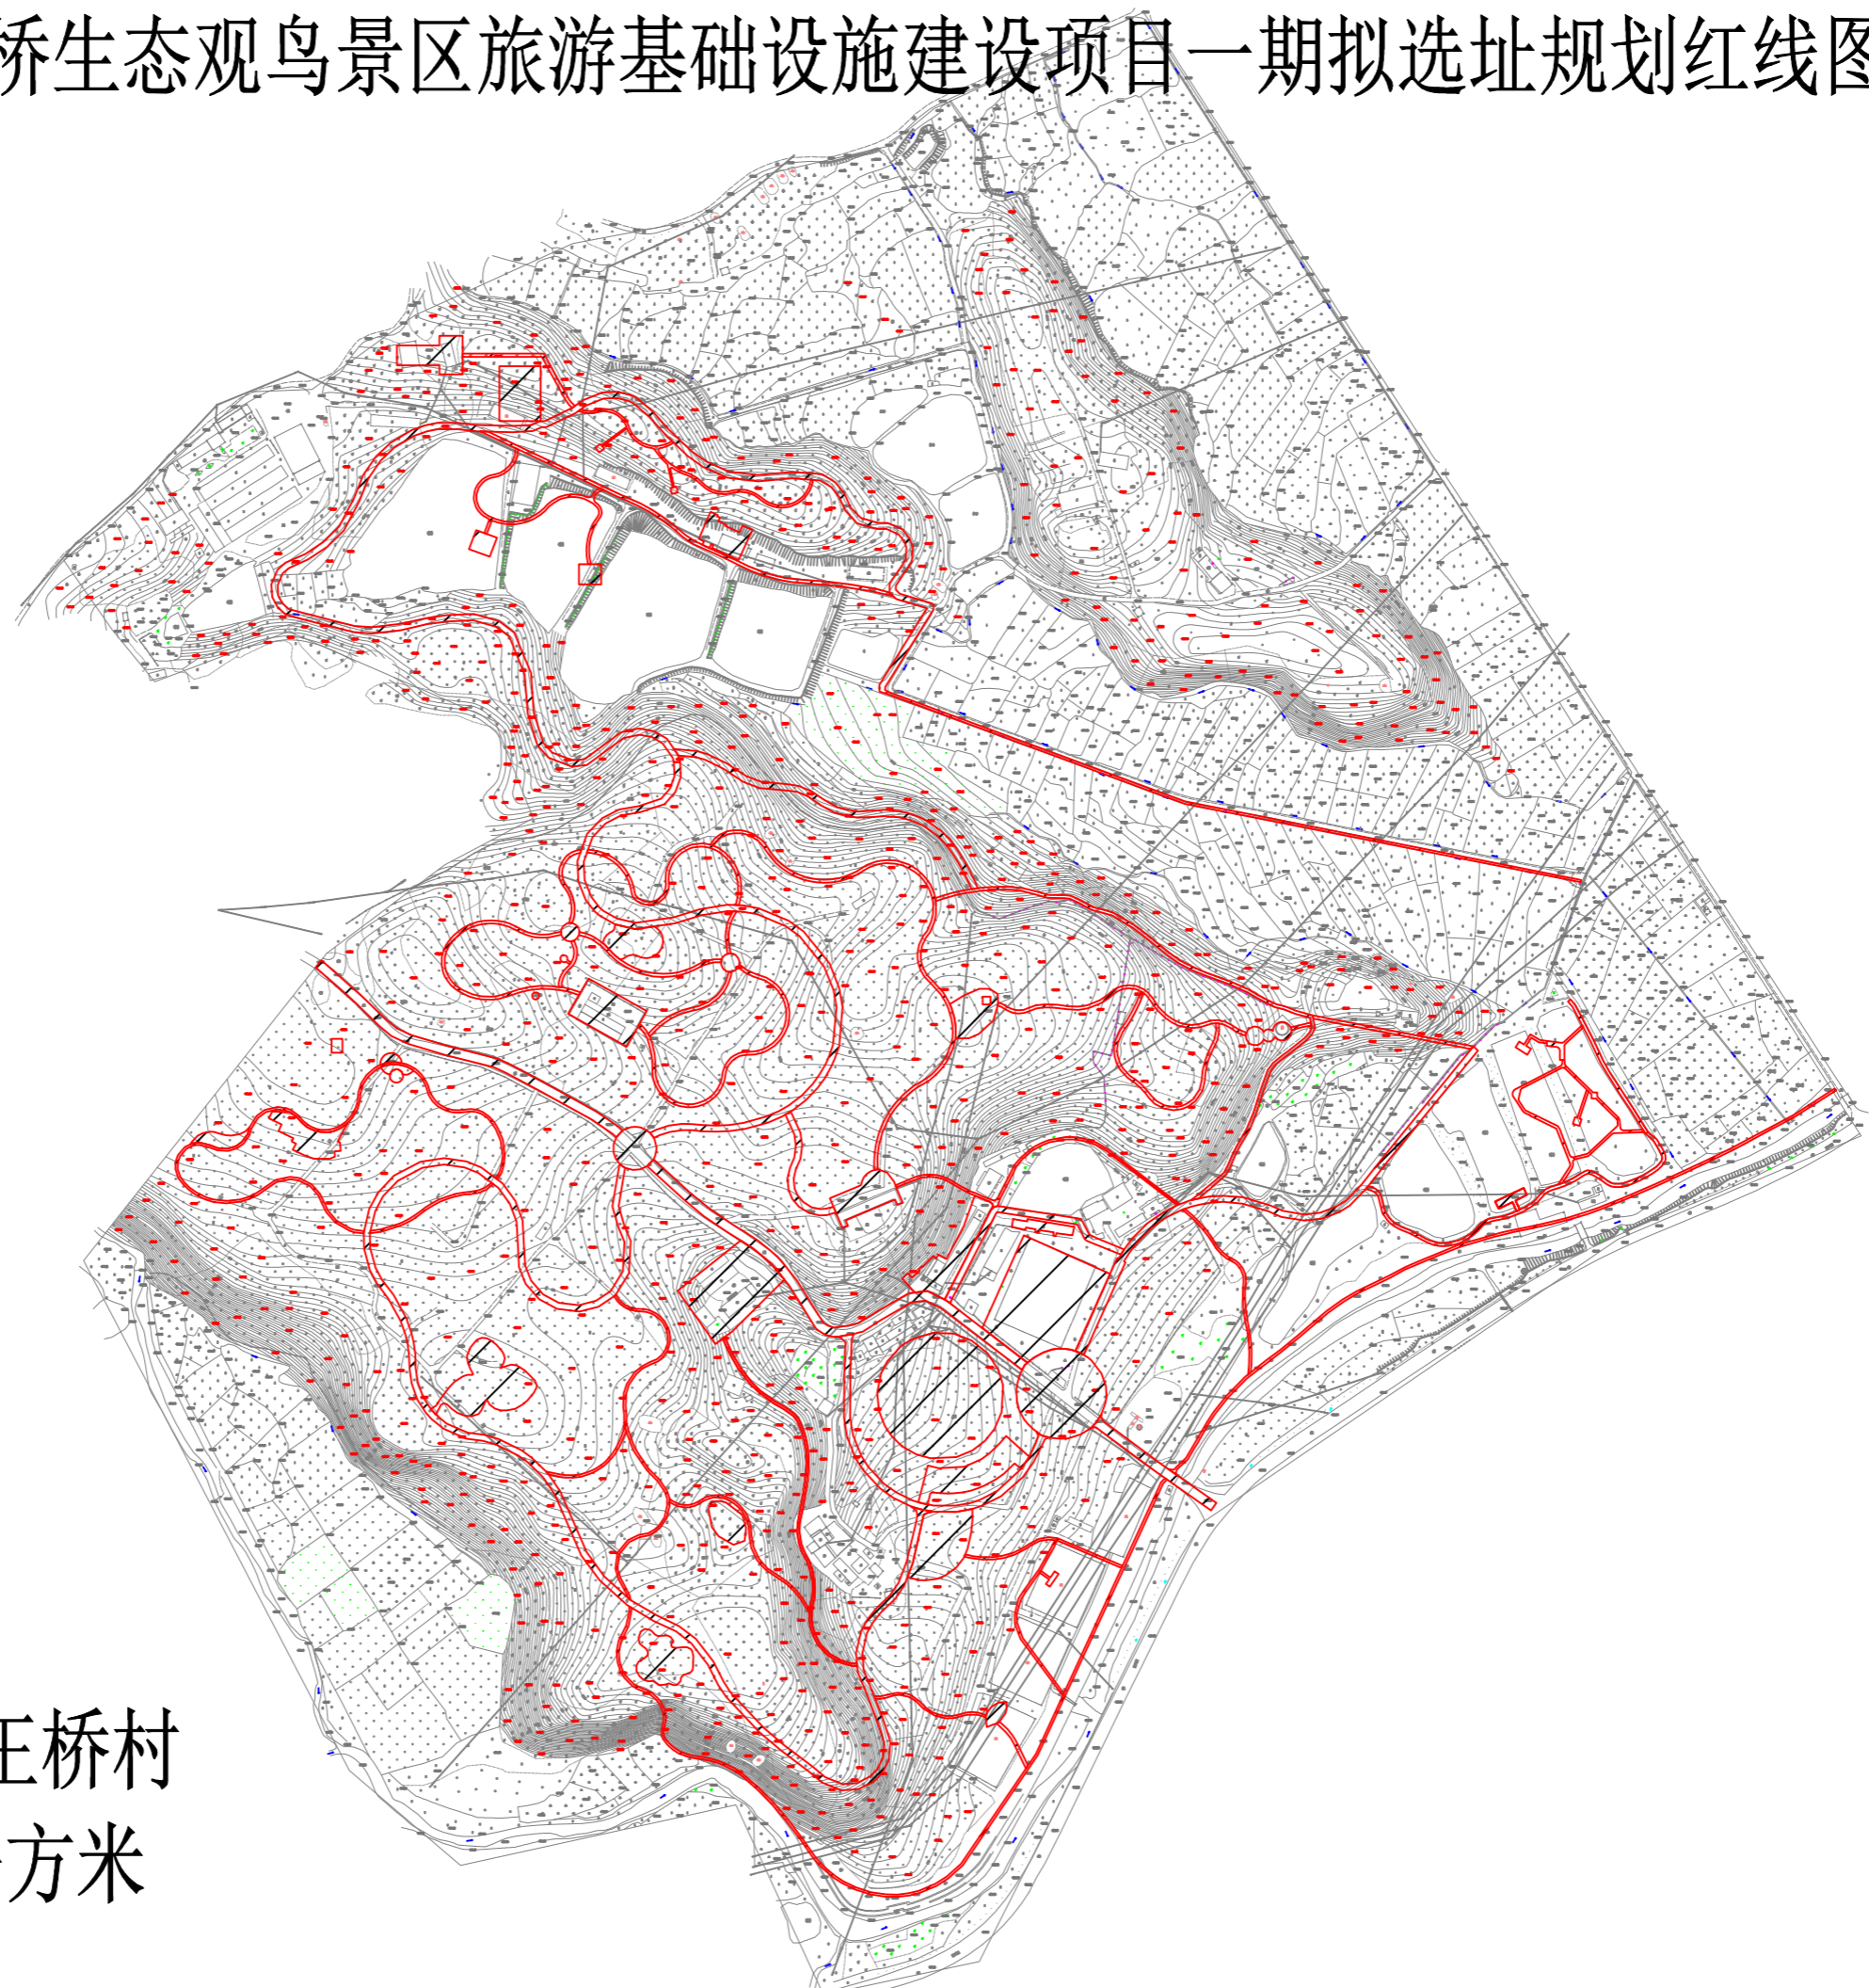

明溪县王桥生态观鸟景区旅游基础设施建设项目一期拟选址规划红线图

用地位置：城关乡王桥村
用地面积：60935平方米