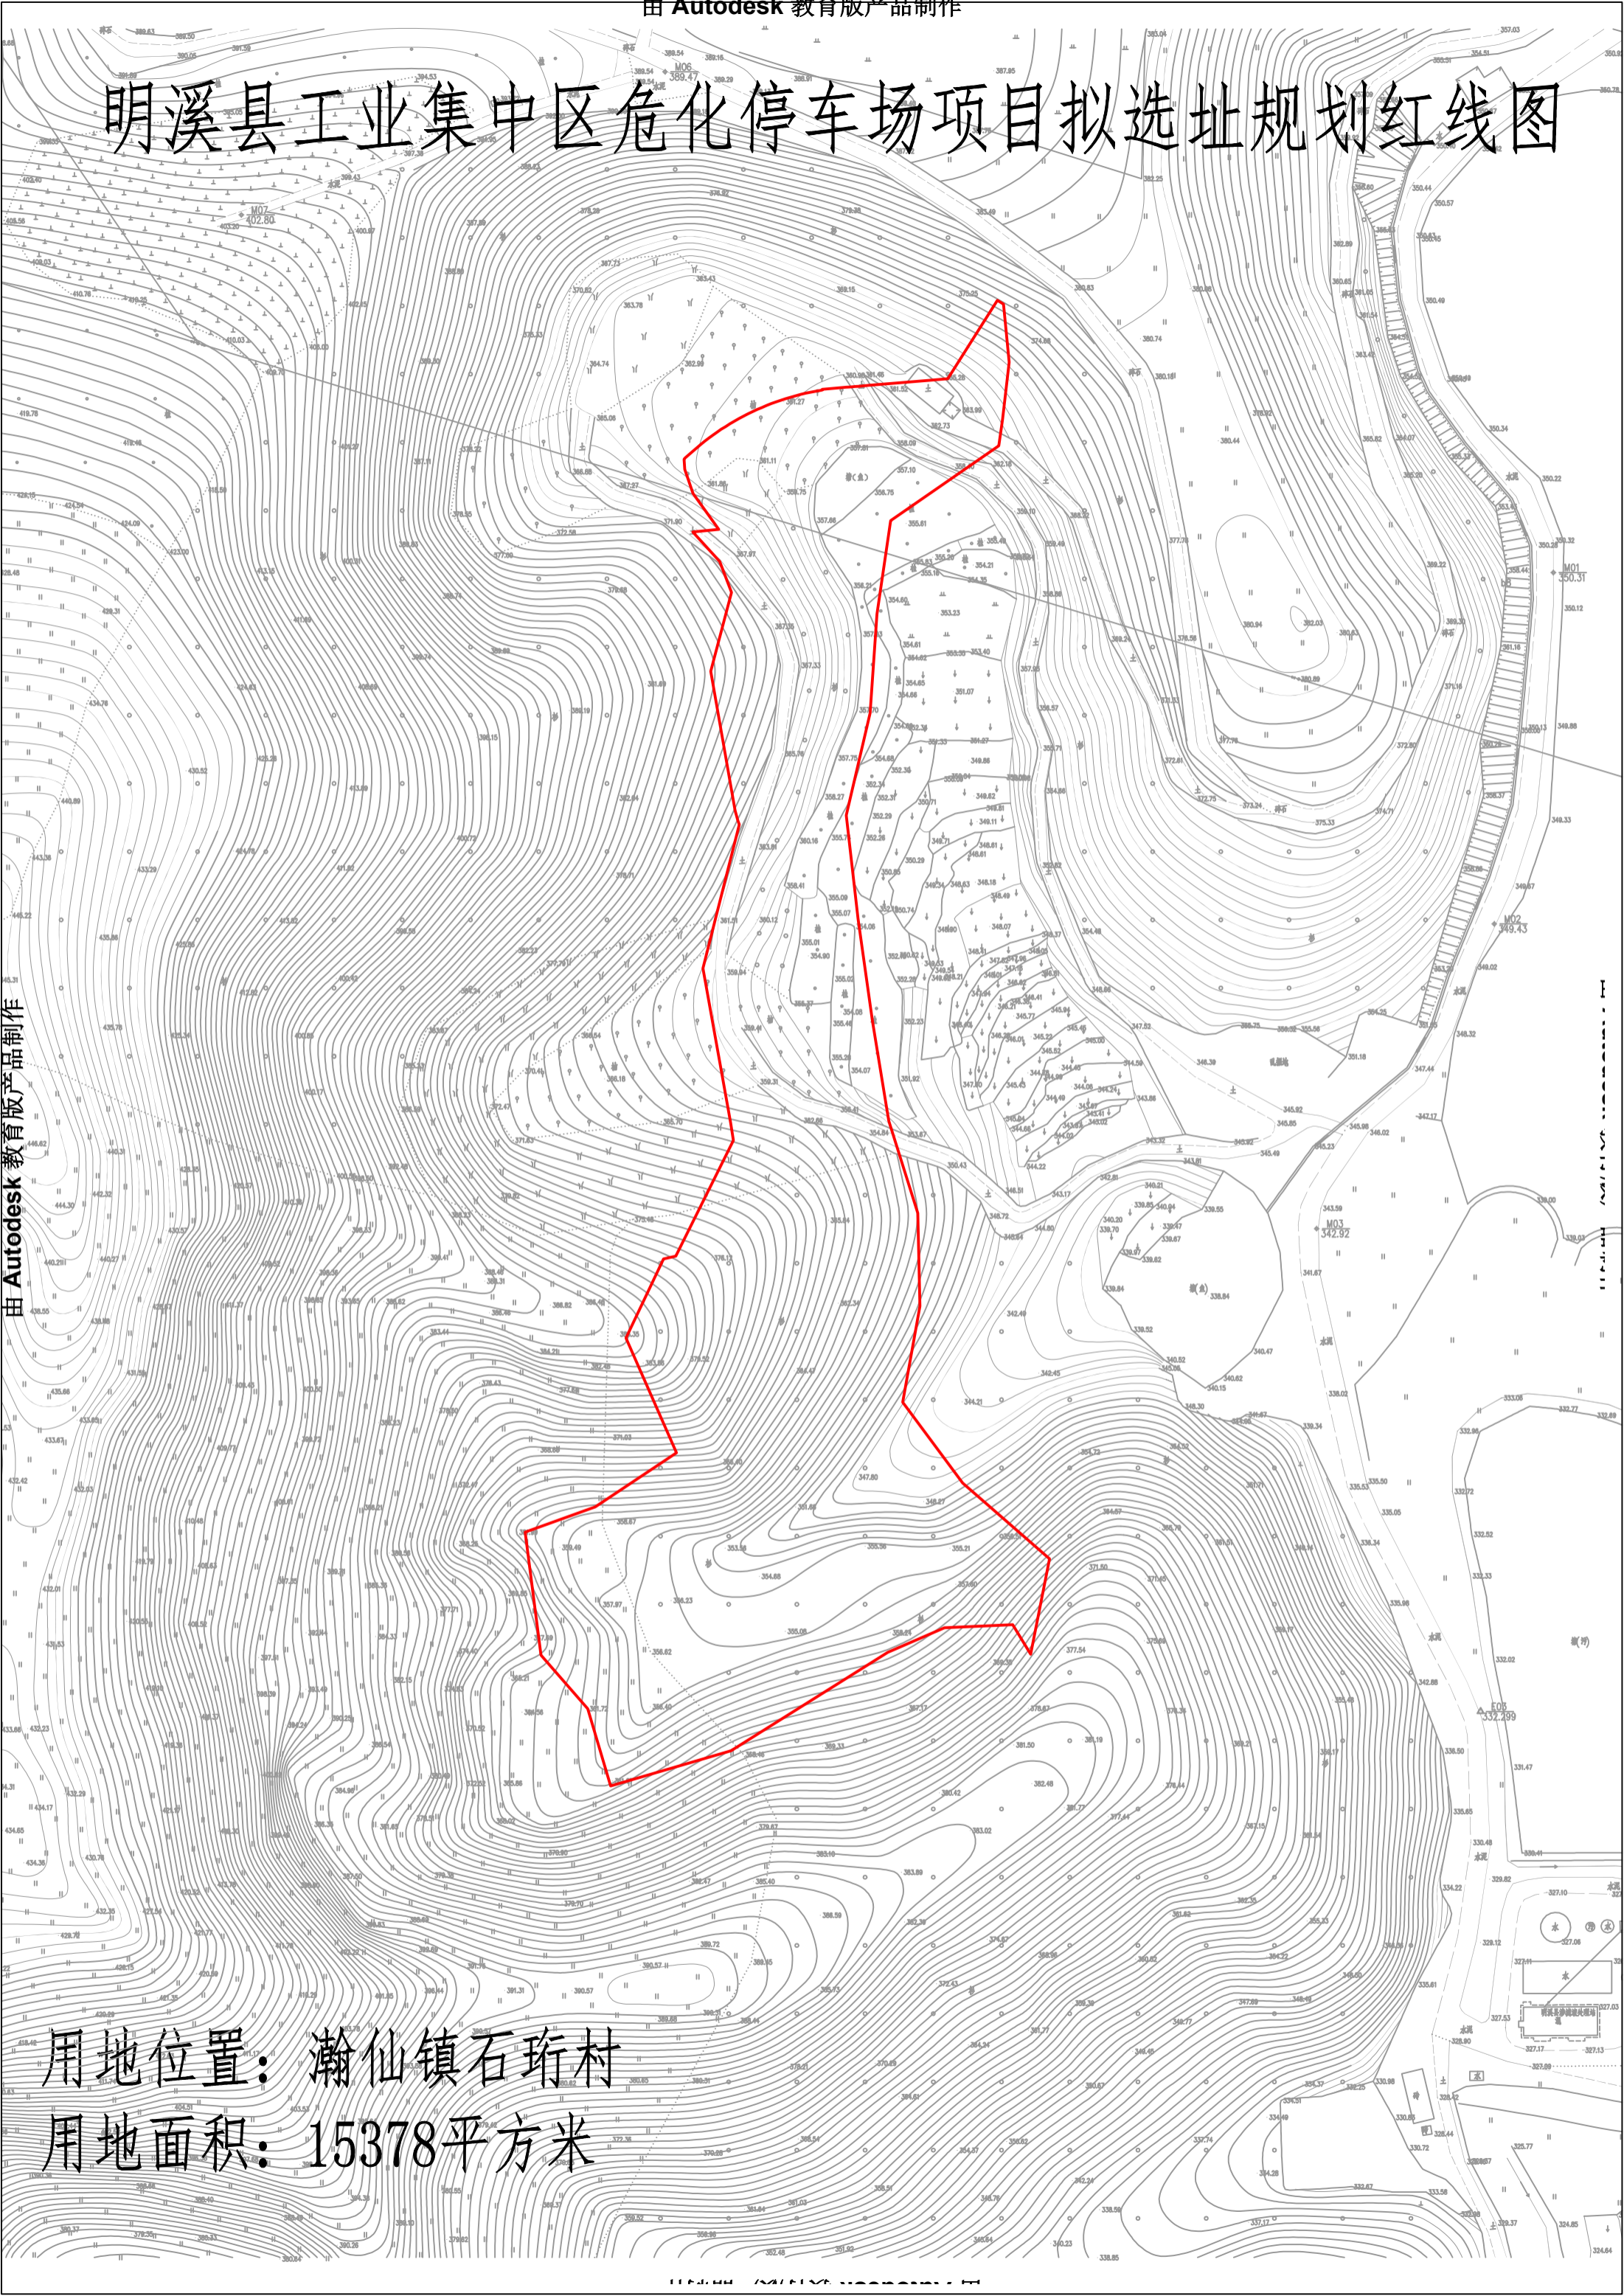

# 明溪县工业集中区危化停车场项目拟选址规划红线图

由 Autodesk 教育版产品制作

用地位置：瀚仙镇石珩村

用地面积：15378平方米