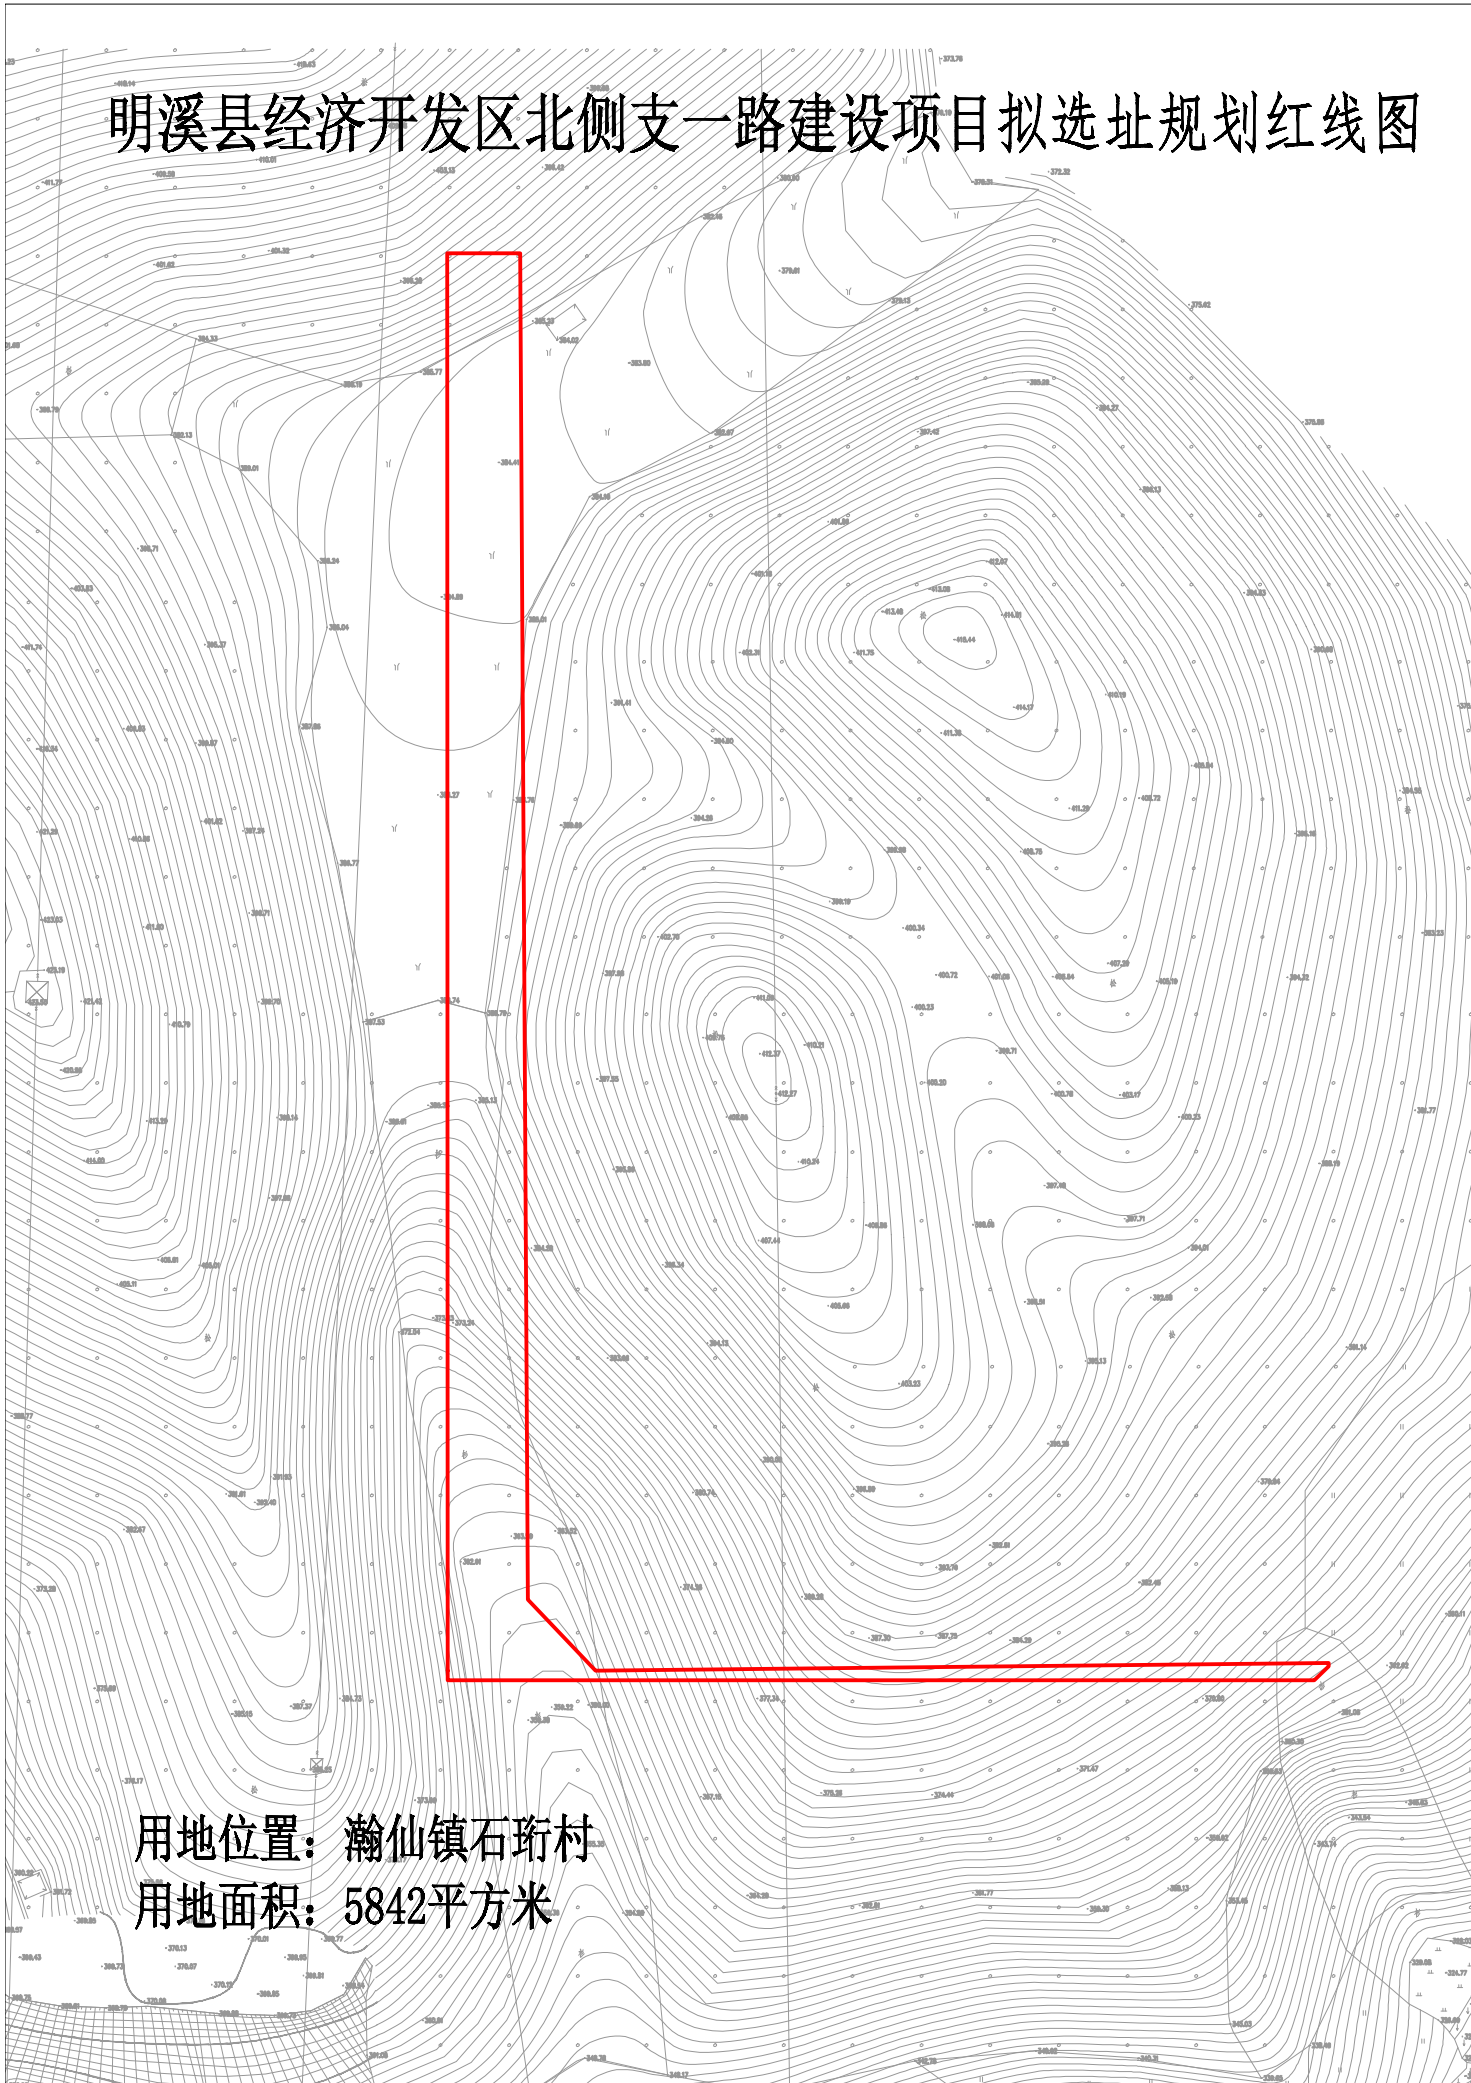

# 明溪县经济开发区北侧支一路建设项目拟选址规划红线图

用地位置：瀚仙镇石珩村  
用地面积：5842平方米