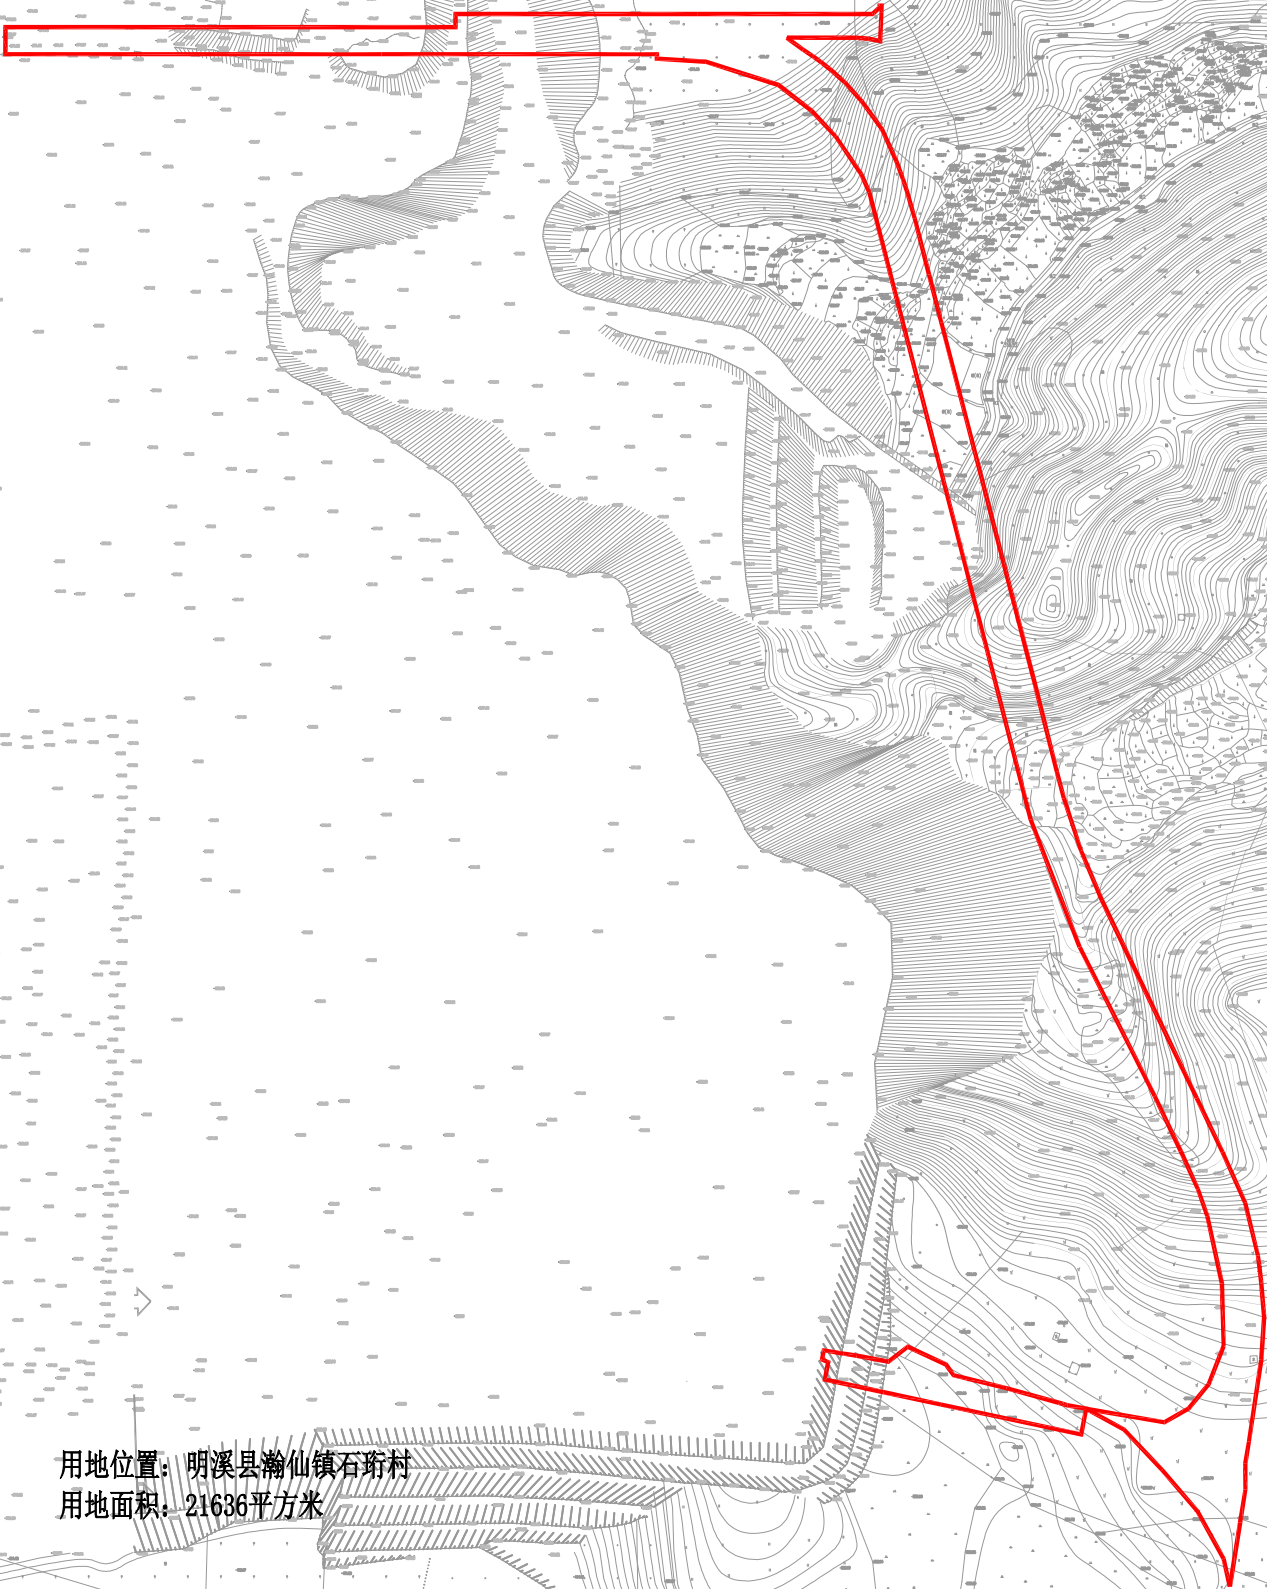

明溪县工业集中区北侧外环路道路工程（路基部分）拟选址规划红线图

用地位置：明溪县瀚仙镇石珩村
用地面积：21636平方米