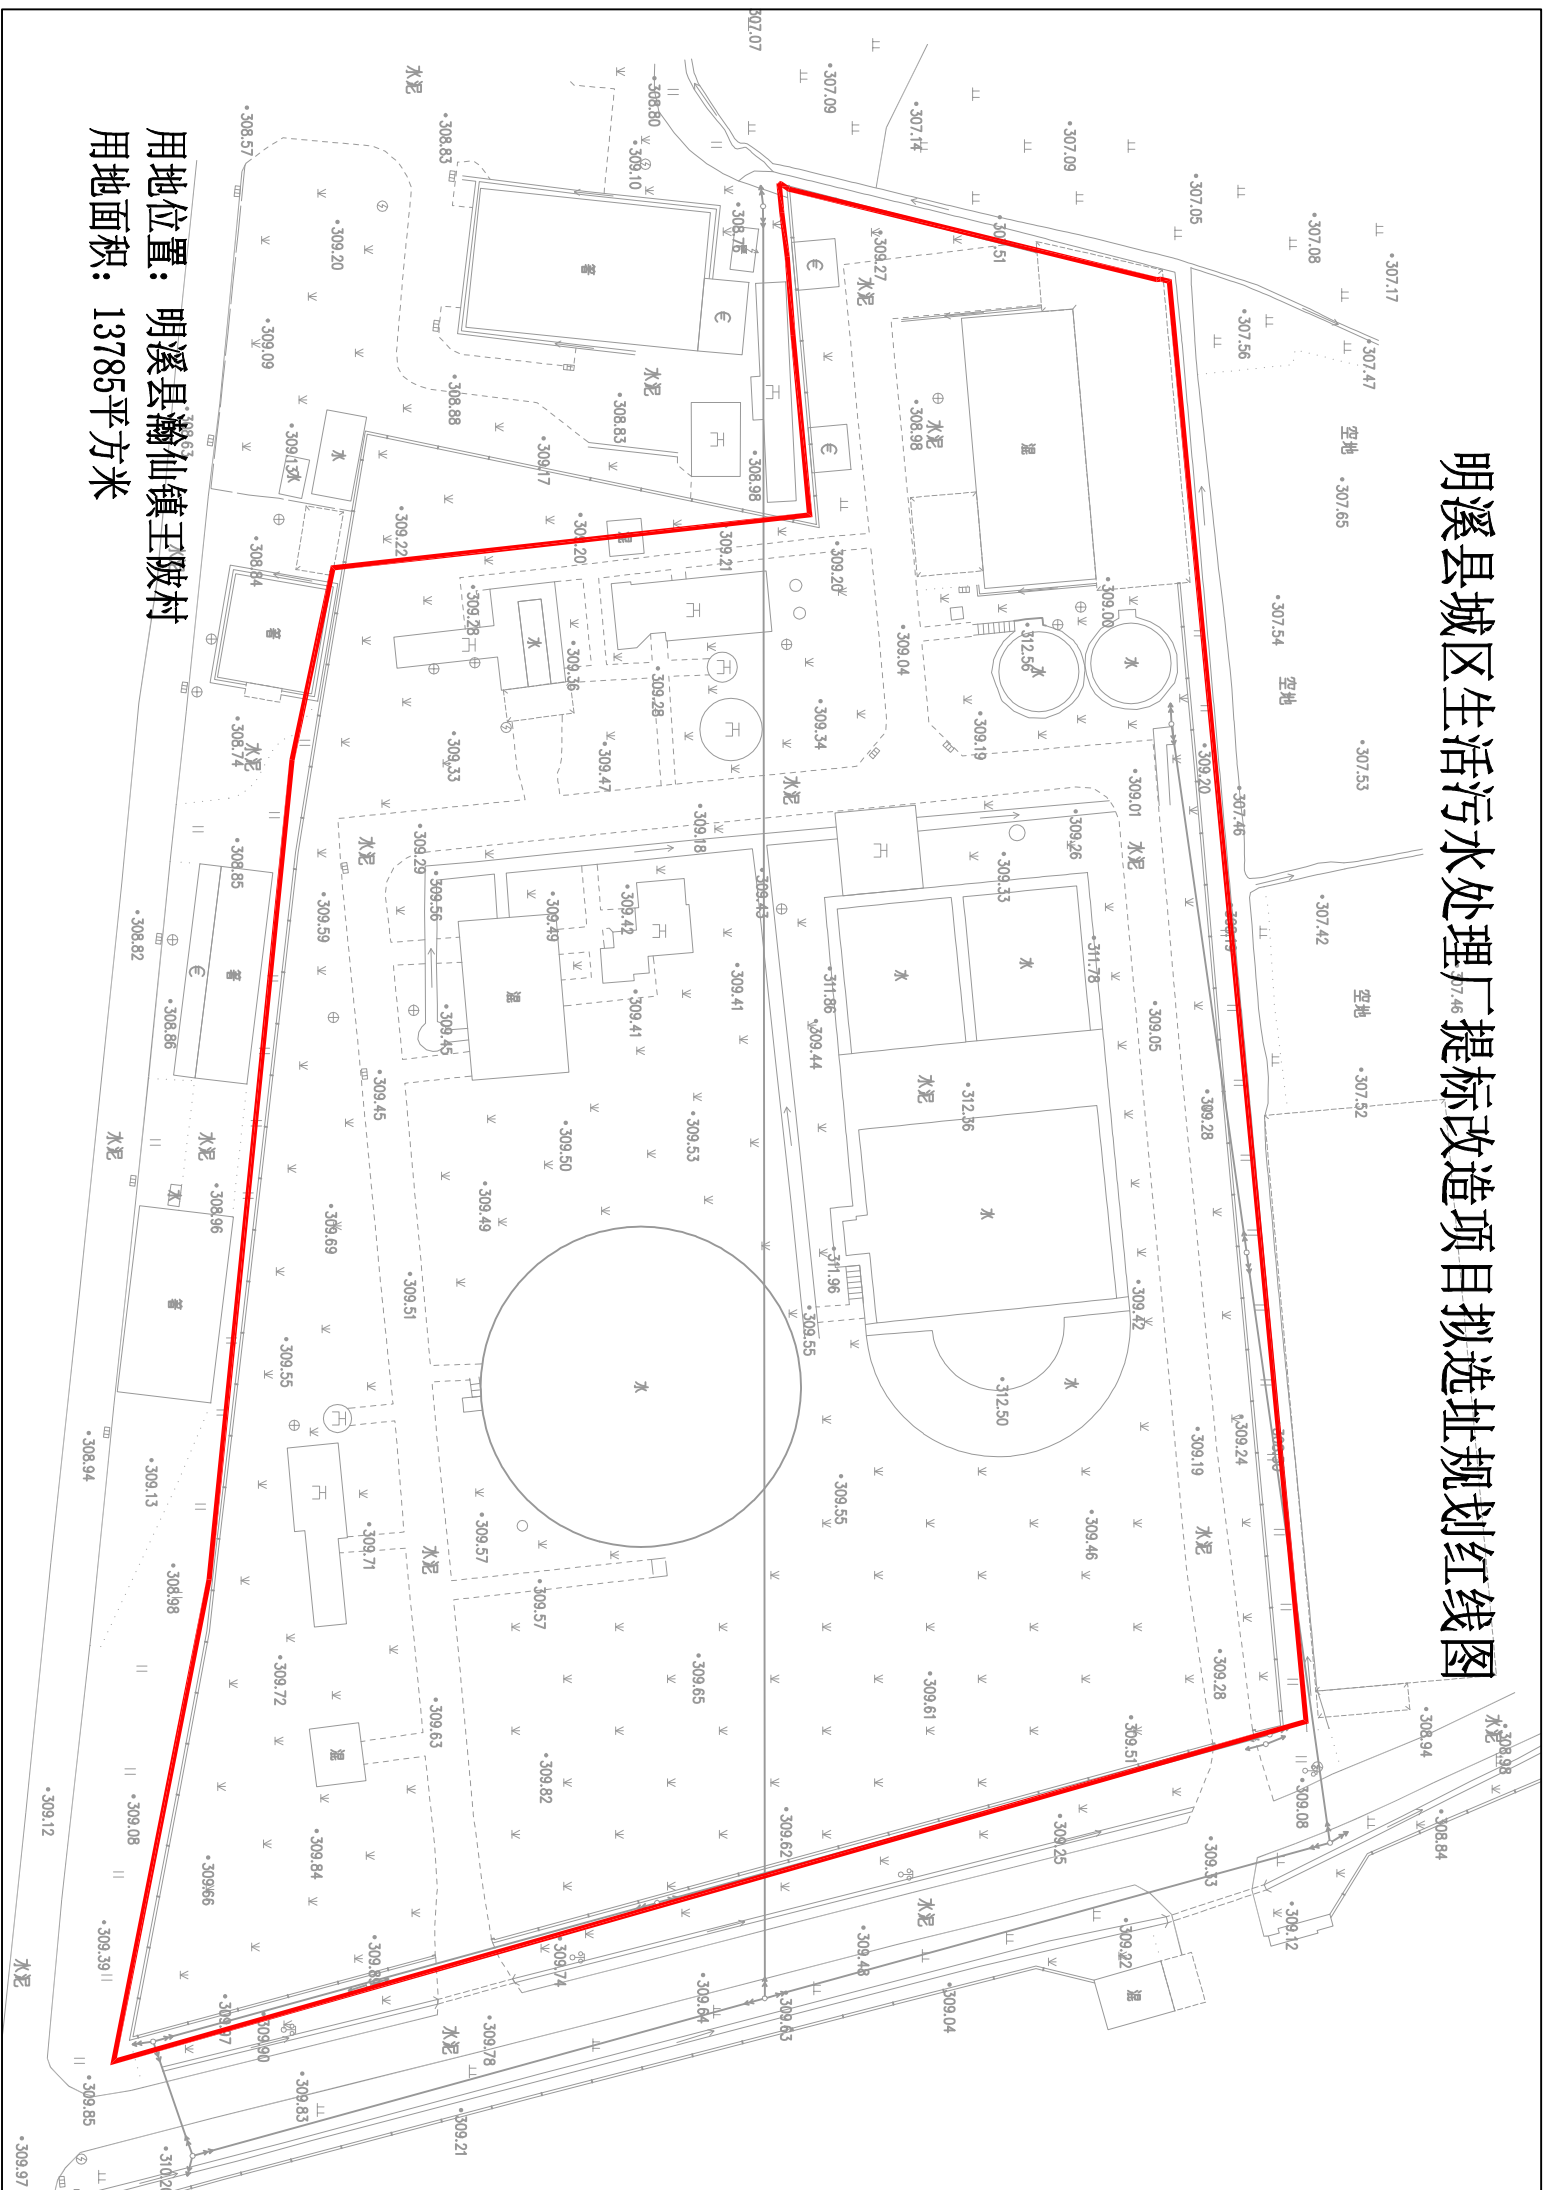

# 明溪县城区生活污水处理厂提标改造项目拟选址规划红线图

用地位置：明溪县瀚仙镇王坡村  
用地面积：13785平方米