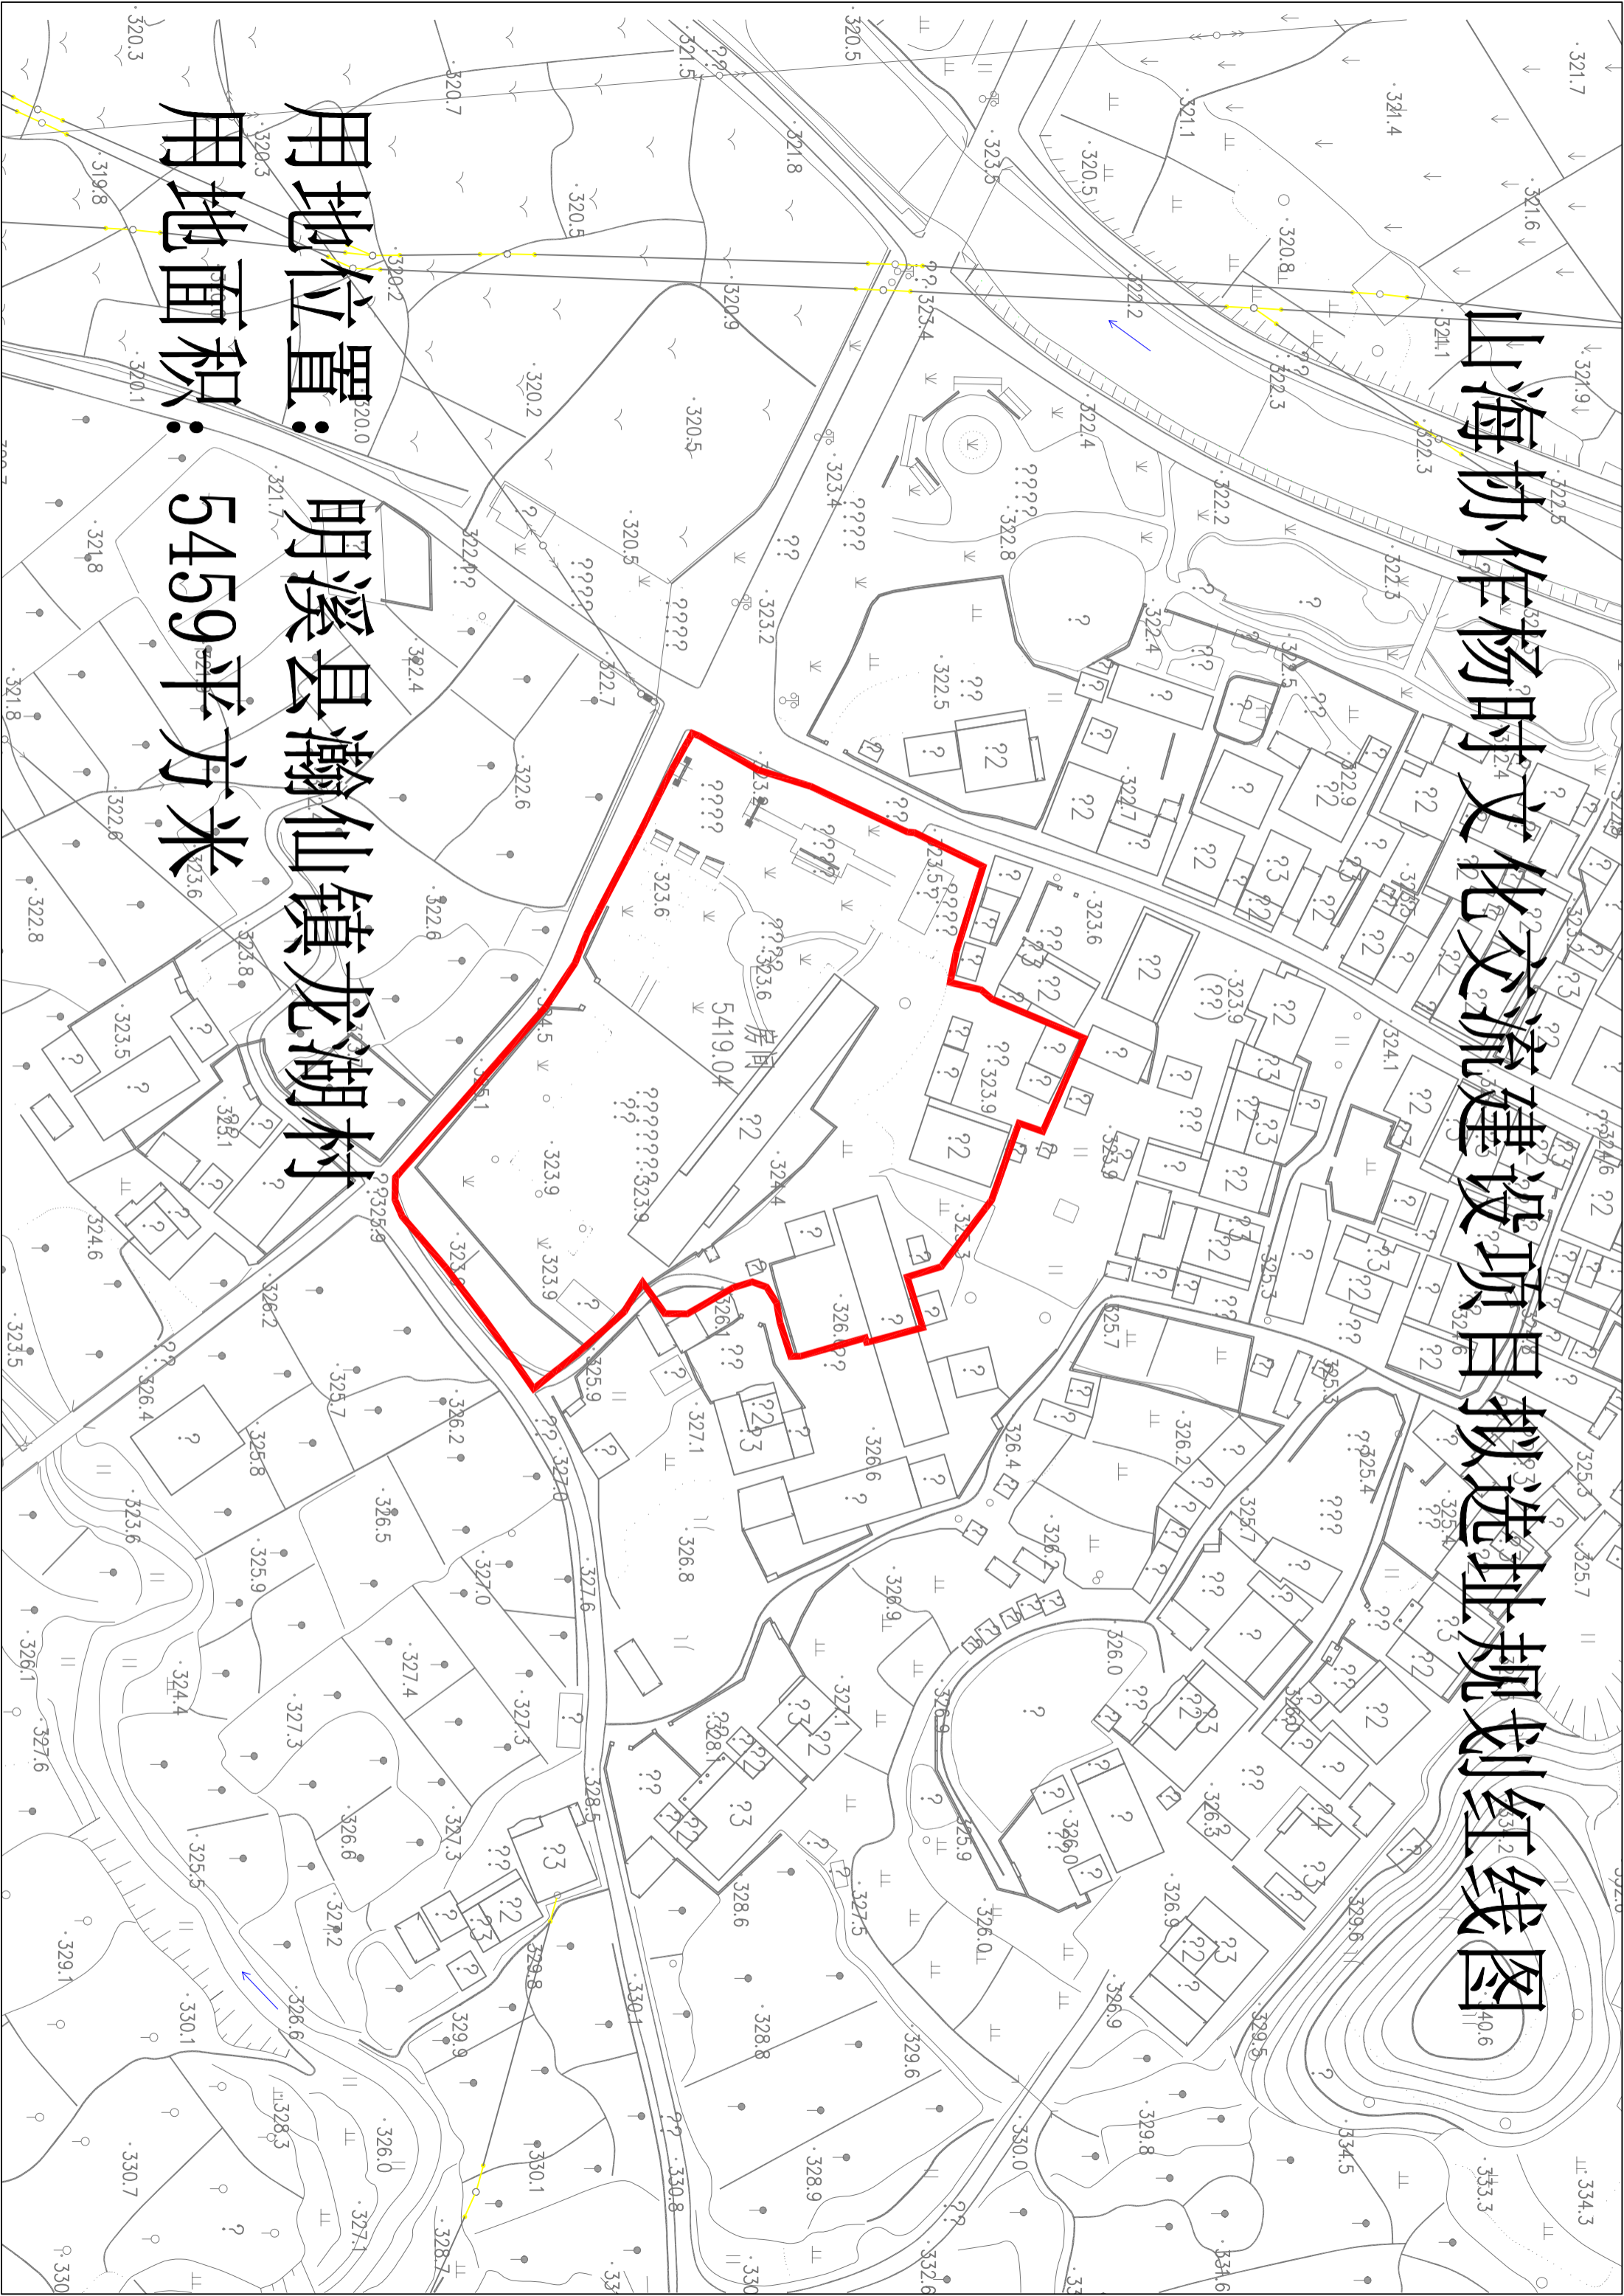

山海协作杨时文化交流建设项目拟选址规划红线图

用地位置：明溪县瀚仙镇龙湖村

用地面积：5459平方米